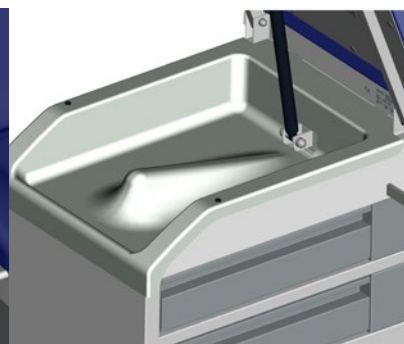

REF. 272-01
VERSTELBARE
BEENSTEUN OP
GELIJK NIVEAU

REF. 278-01
TWEË RAILS
25X10 MM

REF. 2056-02
INSTELBARE
ROLHOUDER
(350-800 MM)

REF. 878-12
GELEIDER
25X10 MM, Ø 16/18 MM

REF. 879-10
DRAAIKLEM VOOR RAIL
25X10 MM