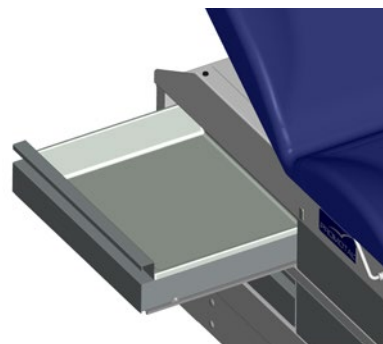

REF. 272-01
VERSTELBARE
BEENSTEUN OP
GELIJK NIVEAU

REF. 278-01
TWEË RAILS
25X10 MM

REF. 2056-02
INSTELBARE
ROLHOUDER
(350-800 MM)

REF. 878-12
GELEIDER
25X10 MM, Ø 16/18 MM

REF. 879-10
DRAAIKLEM VOOR RAIL
25X10 MM