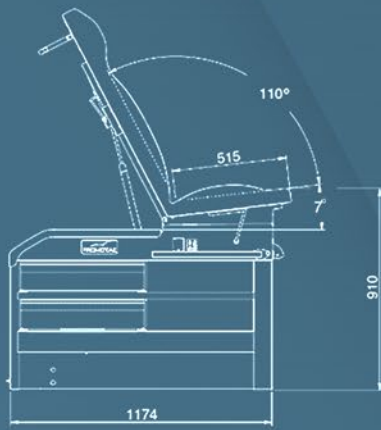

NETTOGEWICHT : 125 kg
BRUTOGEWICHT : 159 kg
VERPAKKINGS-
VOLUME: 1,29 m³