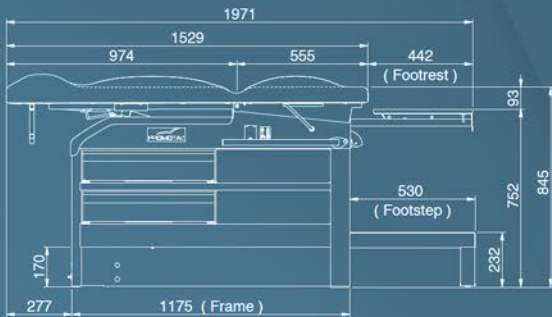

MODEL
235-10 / 235-15