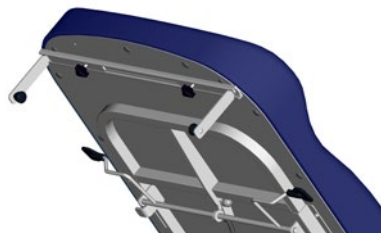

VERBETER HET COMFORT VAN UW PATIËNTEN

- › Beensteun op zitniveau (afhankelijk van model)
- › Optimaal zitcomfort

KOMPACT

- OPTIES
- ACCESSOIRES

REF. 240-01 EU/UK/US
2 GEÏNTEGREERDE
STOPCONTACTEN AAN DE
ZIJKANTEN, EU/UK/US

REF. 272-01
VERSTELBARE
BEENSTEUN OP
GELIJK NIVEAU

REF. 278-01
TWEË RAILS
25X10 MM

REF. 2056-02
INSTELBARE
ROLHOUDER
(350-800 MM)

REF. 878-12
GELEIDER
25X10 MM, Ø 16/18 MM

REF. 879-10
DRAAIKLEM VOOR RAIL
25X10 MM