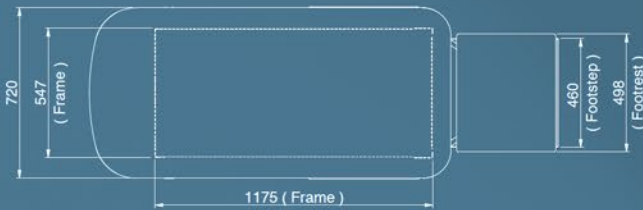

MODEL
235-10 / 235-15

MODEL
235-10 / 235-15 + optie 272-01

KOMPACT

BEKLEDINGSKLEUREN

- | | | |
|--------------------|--|----------------|
| CA - TOMATO | | CLASSIC RANGE |
| CB - FUCHSIA | | |
| CC - PLUM | | |
| CD - LEMON | | |
| CE - PEACOCK | | |
| CF - SAPHYR | | |
| CG - MIDNIGHT BLUE | | |
| CH - GLACIER | | |
| CI - DARK | | |
| 57 - ANTISTATIC | | |
| CJ - GREY | | ELEGANT RANGE* |
| CK - PLATINUM | | |
| EA - DEEP GREEN | | |
| EB - VEGETAL | | |
| EC - STORM | | |
| ED - SILVER BLUE | | |
| EE - PAPRIKA | | |
| EF - TWILIGHT | | |
| EG - CAMEL | | |
| EH - CORK | | |