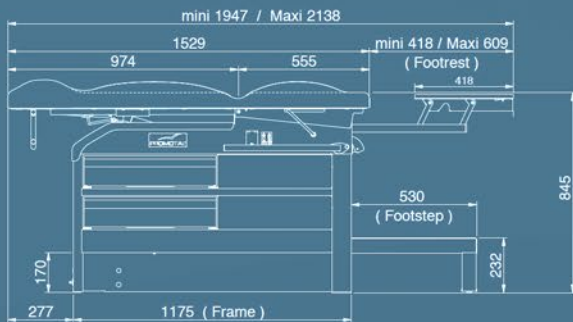

MODEL
235-10 / 235-15 + optie 272-01

KOMPACT

BEKLEDINGSKLEUREN

CA - TOMATO		CLASSIC RANGE
CB - FUCHSIA		
CC - PLUM		
CD - LEMON		
CE - PEACOCK		
CF - SAPHYR		
CG - MIDNIGHT BLUE		
CH - GLACIER		
CI - DARK		
57 - ANTISTATIC		
CJ - GREY		ELEGANT RANGE*
CK - PLATINUM		
EA - DEEP GREEN		
EB - VEGETAL		
EC - STORM		
ED - SILVER BLUE		
EE - PAPRIKA		
EF - TWILIGHT		
EG - CAMEL		
EH - CORK		

NOMADE® www.agence-nomade.re

* Het Elegance-assortiment is onderwerp tot de toepassing van een tarief toeslag. Raadpleeg de prijslijst.

22 rue de Saint-Denis-de-Gastines - 53500 Ernée, FRANCE
Telefoon : + 33 (0)2 43 05 17 76