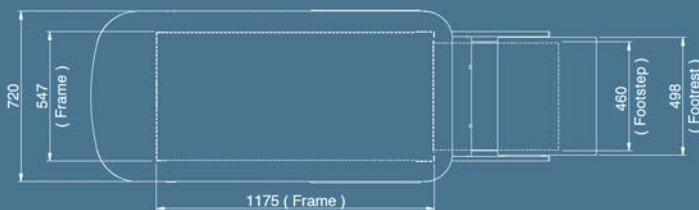

MODEL
235-10 / 235-15

MODEL
235-10 / 235-15 + optie 272-01

KOMPACT

BEKLEDINGSKLEUREN

- | | | |
|--------------------|--|----------------|
| CA - TOMATO | | CLASSIC RANGE |
| CB - FUCHSIA | | |
| CC - PLUM | | |
| CD - LEMON | | |
| CE - PEACOCK | | |
| CF - SAPHYR | | |
| CG - MIDNIGHT BLUE | | |
| CH - GLACIER | | |
| CI - DARK | | |
| 57 - ANTISTATIC | | |
| CJ - GREY | | ELEGANT RANGE* |
| CK - PLATINUM | | |
| EA - DEEP GREEN | | |
| EB - VEGETAL | | |
| EC - STORM | | |
| ED - SILVER BLUE | | |
| EE - PAPRIKA | | |
| EF - TWILIGHT | | |
| EG - CAMEL | | |
| EH - CORK | | |